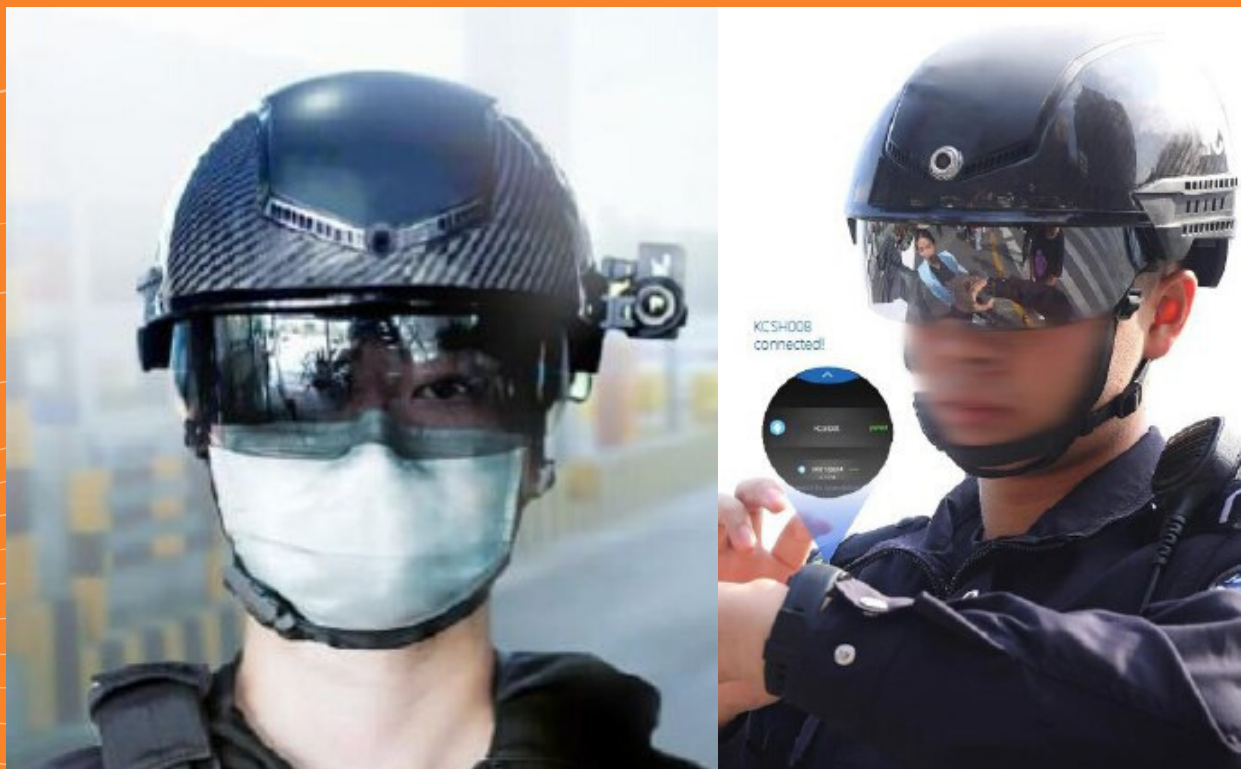

Kask z pomiarem temperatury i zegarkiem

Dystrybutor w Polsce Digiservice sp z o.o.

Informacje o produkcie

Inteligentny hełm KC N901:

1. inteligentny hełm z obrazowaniem termicznym
2. precyzyjny pomiar temperatury
3. bezdotykowe wyświetlanie temperatury
4. zaawansowany materiał odporny na uderzenia
5. sportowy i stylowy zegarek idealnie dopasowany z inteligentnym hełmem
6. waga całkowita 1080g
7. w trybie ciągłego pomiaru temperatury wytrzymałość wynosi około 5 godzin.

Funkcje:

1. inteligentny kask dla nieświadomych i zbliżeniowych pomiarów temperatury
2. szybkie badanie przesiewowe zarówno wewnątrz, jak i na zewnątrz
3. szybkie rozpoznawanie twarzy i weryfikacja tożsamości
4. automatyczne zapisywanie danych osobowych wraz z ich dzienną temperaturą ciała
5. możliwość ciągłego dostosowywania się do warunków oświetleniowych